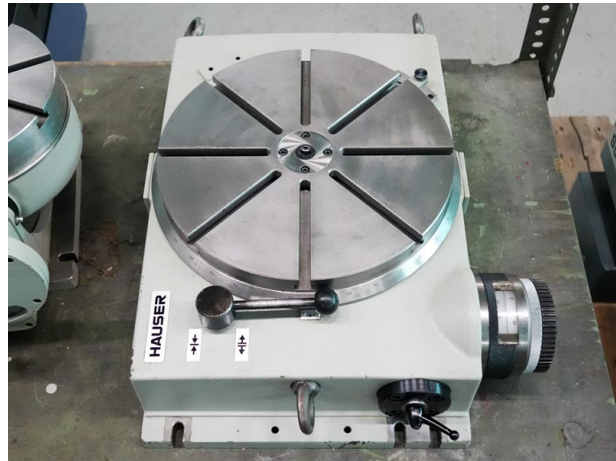

Table circulaire Ø 300 mm

Etat	OCCASION
Catégorie	Accessoires
Marque	HAUSER
Modèle	144025
Numéro de série	-
Année de fabrication	-
Numéro de stock	2228

CARACTÉRISTIQUES

Table circulaire Ø 300 mm
Système de mesure mécanique
Hauteur 107 mm
Lecture de l'angle de rotation 1"
Précision de la division 8"