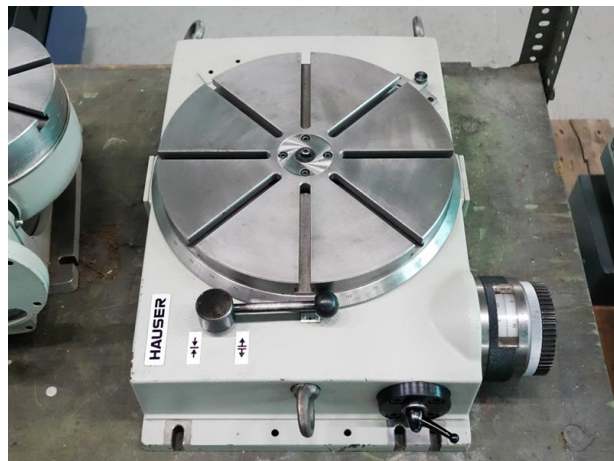

Table circulaire Ø 300 mm

Etat	OCCASION
Catégorie	Accessoires
Marque	HAUSER
Modèle	144025
Numéro de série	-
Année de fabrication	-
Numéro de stock	2228

CARACTÉRISTIQUES

Table circulaire Ø 300 mm
Système de mesure mécanique
Hauteur 107 mm
Lecture de l'angle de rotation 1"
Précision de la division 8"