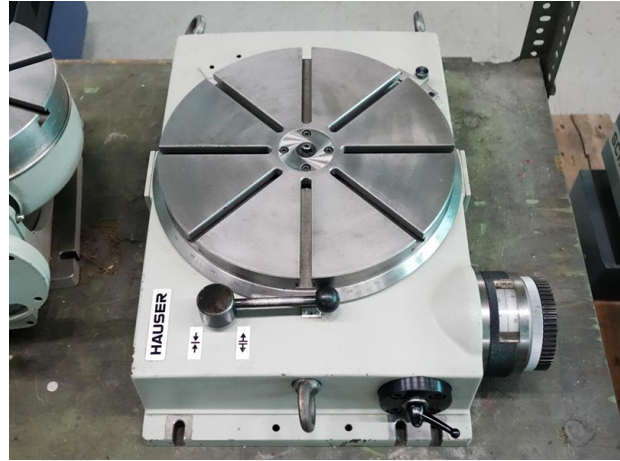

# Table circulaire Ø 300 mm

<b>Etat</b>	<b>OCCASION</b>
<b>Catégorie</b>	Accessoires
<b>Marque</b>	HAUSER
<b>Modèle</b>	144025
<b>Numéro de série</b>	-
<b>Année de fabrication</b>	-
<b>Numéro de stock</b>	2228

## CARACTÉRISTIQUES

Table circulaire Ø 300 mm  
Système de mesure mécanique  
Hauteur 107 mm  
Lecture de l'angle de rotation 1"  
Précision de la division 8"